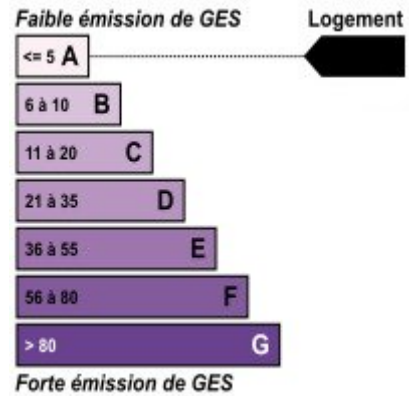

La Clef du Bonheur

IMMOBILIER

House - 470 m²

MONTBELIARD type unknown

399 000 €*

* Agency fees will be borne entirely by the seller

DESCRIPTION DU BIEN

A 5 minutes de Montbéliard Spacieuse maison T7 comprenant : Au RDC : - local commercial de 217m² - grande entrée permettant l'accès à l'habitation Au 1er étage : - cuisine indépendante équipée - vaste salon séjour avec cheminée, accès véranda et belle terrasse de 60m² avec vue dégagée - salle de bains - WC - 3 chambres Au 2ème étage : - superbe mezzanine - salle d'eau , WC - chambre équipée de climatisation Sous sol permettant de garer aisément 3 voitures, grand parking extérieur, et terrain constructible offrent de nombreuses possibilités ! Unique à La Clef Du Bonheur Visite virtuelle sur notre site

LE BIEN EN DETAIL

Reference : 551
Town : montbeliard
Transaction : Sales
Type of property : House
Price Including charges : €399 000
Syndicat en procédure : yes
Surface : 470 m²
Land : 1250 m²
Construction : 1970
Floors : 2

Number of rooms : 7
Number of bedrooms : 4
Bathroom : 1
Parking : 6

DIAGNOSTICS DPE - GES

Energy consumption in kWh/m² sup> / year span>

Greenhouse Gas Emissions in Kg CO₂ sup> / m² sup> / year span>

LE BIEN EN PHOTOS