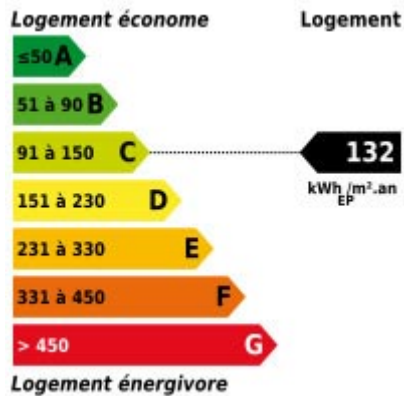

LE BIEN EN DETAIL

Reference : 551
Town : montbeliard
Transaction : Sales
Type of property : House
Price Including charges : €399 000
Syndicat en procédure : yes
Surface : 470 m²
Land : 1250 m²
Construction : 1970
Floors : 2

Number of rooms : 7
Number of bedrooms : 4
Bathroom : 1
Parking : 6

DIAGNOSTICS DPE - GES

Energy consumption in kWh/m² sup> / year span>